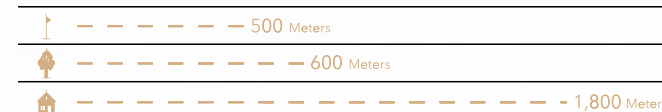

Režim Hyperscan se 3 měřeními za sekundu

Technologie Dual PinSeeker

FLAGMASTER 1800 kombinuje dvě technologie PinSeeker v jednom produktu. Pokud má vaše golfové hřiště vlajky s hranolem nebo jiným reflexním materiálem, FLAGMASTER 1800 tento odraz zachytí. Vlajky bez reflexního materiálu jsou detekovány pomocí další technologie. FLAGMASTER 1800 můžete tedy používat na všech golfových hřištích.

Legální indikátor pro účast na oficiálních turnajích

FLAGMASTER 1800 je vybaven vizuálním indikátorem. Tento indikátor umožňuje používat FLAGMASTER 1800 na oficiálních turnajích. Pokud je aktivován režim SLOPE, který zobrazuje vzdálenost s přihlédnutím k úhlu terénu, dvě LED diody na přední straně budou blikat. Režim SLOPE můžete vypnout a dálkoměr oficiálně používat v turnajích.

Korekce sklonu

FLAGMASTER 1800 je vybaven vizuálním legálním indikátorem. Tento indikátor umožňuje používat FLAGMASTER 1800 v oficiálních turnajích. Pokud je aktivovaný režim SLOPE, který vám ukazuje vzdálenost s ohledem k úhlu terénu, a není povolen v oficiálních turnajích, dvě LED diody na přední straně dálkoměru budou blikat. Režim SLOPE můžete vypnout a používat FLAGMASTER 1800 i v oficiálních turnajích.

Ovladatelné jednou rukou