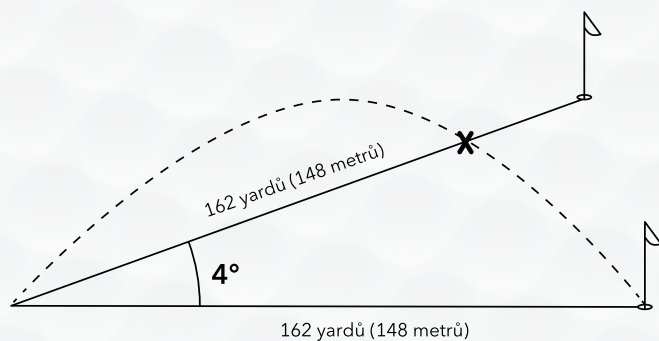

Korekce sklonu

FLAGMASTER 1800 je vybaven vizuálním legálním indikátorem. Tento indikátor umožňuje používat FLAGMASTER 1800 v oficiálních turnajích. Pokud je aktivovaný režim SLOPE, který vám ukazuje vzdálenost s ohledem k úhlu terénu, a není povolen v oficiálních turnajích, dvě LED diody na přední straně dálkoměru budou blikat. Režim SLOPE můžete vypnout a používat FLAGMASTER 1800 i v oficiálních turnajích.

Ovladatelné jednou rukou

Informace o režimu SLOPE (sklon)

Váš FLAGMASTER má zabudovaný snímač náklonu, který určuje přesný úhel až do ± 70 stupňů. FLAGMASTER automaticky vypočítá upravenou vzdálenost na základě měřené vzdálenosti a úhlu. Když je váš FLAGMASTER v režimu LOS (přímá vzdálenost), bude se vám střídavě ukazovat vzdálenost 500 metrů a naměřený úhel. Pokud je FLAGMASTER v režimu SLOPE, zobrazí se přepočítaná vzdálenost 433 metrů zahrnující úhel 30° .