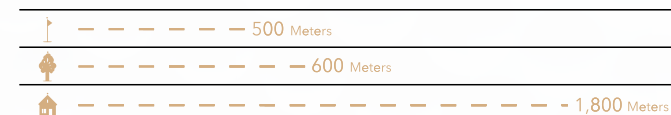

Režim Hyperscan s 3 meraniami za sekundu

Technológia Dual PinSeeker

FLAGMASTER 1800 kombinuje dve technológie PinSeeker v jednom prístroji. Ak má vaše golfové ihrisko vlajky s optickým hranolom alebo s iným reflexným materiálom, FLAGMASTER 1800 tento odraz zachytí. Rovnako vlajky bez reflexného materiálu sa dajú detegovať pomocou dodatočnej technológie, nazvanej FIRST TARGET (Prvý cieľ). Takže tento diaľkomer môžete použiť na všetkých golfových ihriskách.

Indikátor účasti na oficiálnych turnajoch

FLAGMASTER 1800 je vybavený vizuálnym indikátorom. Tento indikátor umožňuje oficiálne používať FLAGMASTER 1800 na súťažiach. Ak je aktivovaný režim SLOPE, ktorý zobrazuje vzdialenosť zohľadňujúcu sklon terénu, a ak tento režim nie je povolený v oficiálnych turnajoch, budú blikať dve LED diódy na prednej strane. Režim SLOPE môžete vypnúť a diaľkomer oficiálne používať v súťažiach.

Korekcia sklonu

FLAGMASTER 1800 je vybavený vizuálnym indikátorom. Tento indikátor umožňuje používať FLAGMASTER 1800 na oficiálnych turnajoch. Ak je aktivovaný režim SLOPE, zobrazí sa vám vzdialenosť zohľadňujúca sklon terénu. Ak režim SLOPE nie je povolený v oficiálnych turnajoch, rozblíkajú sa dve LED diódy na prednej strane. Režim SLOPE môžete vypnúť a oficiálne používať FLAGMASTER v súťažiach ako merač vzdialenosti.

Ovladateľné jednou rukou