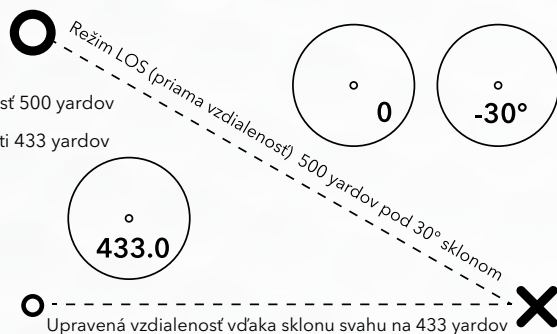

Príklad:
v režime LOS vzdialenosť 500 yardov
pod 30° sklonom
= upravenej vzdialenosti 433 yardov