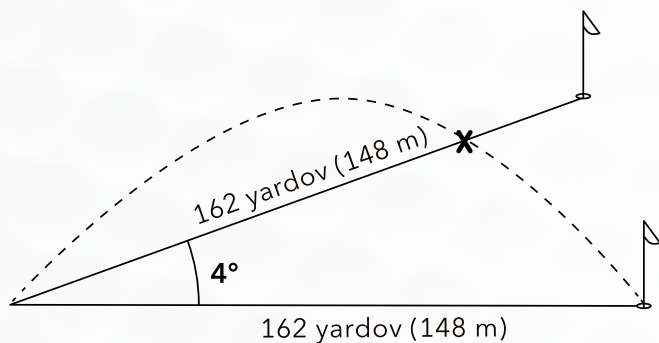

Ovladateľné jednou rukou

Informácie o režime SLOPE (sklon)

Váš FLAGMASTER má zabudovaný snímač náklonu, ktorý určuje presný uhol náklonu až do ± 70 stupňov.

Váš FLAGMASTER automaticky prepočíta upravenú vzdialenosť na základe nameranej vzdialenosti a uhla.

Keď je váš FLAGMASTER v režime LOS (priama vzdialenosť), bude sa vám striedavo zobrazovať vzdialenosť 500 metrov a nameraný uhol. Ak je FLAGMASTER v režime SLOPE, zobrazí sa prepočítaná vzdialenosť 433 metrov zahrnujúca uhol 30° .